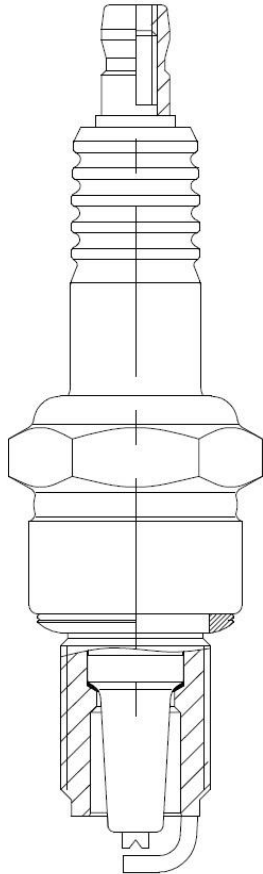

Тел.: (812) 336-23-93

www.startvolt.com

Почтовый адрес: 192102, г. Санкт-Петербург, а/я 210

Факт. адрес: 196627, г. Санкт-Петербург, Московское шоссе, д. 177, к. 2

	<p>I (AFD), SIERRA II Hatchback (GBC, GBG), SIERRA II Turnier (BNG), SCORPIO I Saloon (GGE), ESCORT IV Turnier (AWF, AVF), FIESTA II (FBD), ESCORT V Convertible (ALL), ORION III (GAL), ESCORT V Turnier (ANL), ESCORT IV Convertible (ALF), ORION II (AFF), SIERRA II (GBG, GB4), ESCORT V (AAL, ABL), SCORPIO I Turnier (GGE)</p> <p>FSO: POLONEZ III</p> <p>JAGUAR: XJ (X300, X330), XJSC Convertible (X27), XJ Coupe, XJ (XJ40, XJ81)</p> <p>LADA: 112 (2112), 110 (2110), 111 (2111)</p> <p>LANCIA: Y10 (156_), Y (840_)</p> <p>MAZDA: 626 III Station Wagon (GV), 323 III Hatchback (BF), 929 III (HC), 626 III Coupe (GD), 626 III (GD), 626 III Hatchback (GD)</p> <p>MORGAN: PLUS FOUR, FOUR FOUR</p> <p>NISSAN: BLUEBIRD (T72 , T12, U12), BLUEBIRD Station Wagon (WU11), BLUEBIRD Hatchback (T72, T12)</p> <p>PEUGEOT: 605 (6B), BOXER Bus (230P), 405 II (4B)</p> <p>PONTIAC: TRANS SPORT (UM06)</p> <p>ROVER: MAESTRO Hatchback, 800 (XS), 200 I Saloon (XH), 800 Hatchback (XS)</p> <p>SAAB: 9000, 9000 Hatchback</p> <p>SKODA: FELICIA I Estate (6U5), FAVORIT Forman (785), FELICIA I (6U1)</p> <p>TVR: TASMINE Coupe</p> <p>VOLVO: V90 I Estate (965), S90 I (964), 850 Estate (855), 960 (964), 960 II Estate (965), 960 II (964), 850 (854), 960 Kombi (965)</p> <p>Розничная цена195 P</p>
--	--

Свеча зажигания для автомобилей ГАЗ/УАЗ с дв. ЗМЗ-406/409 (зазор 0,7мм)

ОЕМ: 0021592203, 0021592903, 0021593103, 0021594803, 04195-34140, 066018110, 09482-00131, 160690-78020, 22401-W8985, 22401-W8985-PC, 22401-W8990, 420543200, 4669, 5962S7, 6511, 7700743920, 7700859967, 7700862054, 7701041214, 7701366539, 7701366903, 90048-51072