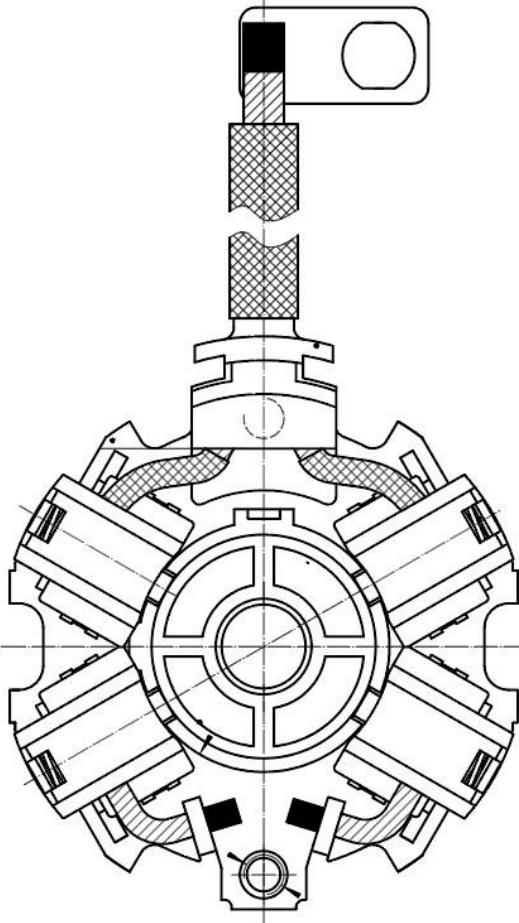

Узел щеточный стартера для автомобилей Nissan X-Trail T31 (07-) 2.5i/X-Trail T30 (01-) 2.0i/2.5i

ОЕМ: M321X07076

Артикул: VBS 1400

Применяемость: DACIA: LOGAN EXPRESS (FS_), LOGAN (LS_), LOGAN Pickup (US_), SANDERO, LODGY (JS_), LOGAN MCV (KS_), DUSTER (HS_)

NISSAN: PRIMERA Hatchback (P12), KUBISTAR Van (X76), CUBE (Z12), ALMERA II Hatchback (N16), TIIDA Saloon (SC11), X-TRAIL II (T31), NV200 Van, JUKE (F15), MICRA C+C III (K12), MICRA III (K12), MICRA II (K11), X-TRAIL I (T30), QASHQAI / QASHQAI +2 I (J10, NJ10, JJ10E), NOTE (E11, NE11), PRIMERA Estate (WP12), ALMERA II (N16), TIIDA Hatchback (C11), NV200 / EVALIA Bus, PRIMERA (P12)

RENAULT: SCENIC III (JZ0/1_), CLIO II (BB_, CB_), CLIO III (BR0/1, CR0/1), MEGANE III Coupe (DZ0/1_), MODUS / GRAND MODUS (F/JPO_), SCENIC II (JM0/1_), CLIO III Grandtour (KR0/1_), CLIO II Hatchback Van (SB0/1/2_), KANGOO (KC0/1_), LAGUNA Coupe (DT0/1), FLUENCE (L3_), GRAND SCENIC II (JM0/1_), GRAND SCENIC III (JZ0/1_), MEGANE II (BM0/1_, CM0/1_), THALIA I (LB_) | CLIO SYMBOL, TWINGO II (CN0_), KANGOO / GRAND KANGOO II (KW0/1_), KANGOO BE BOP (KW0/1_), KANGOO Express (FC0/1_), MEGANE III Grandtour (KZ0/1), MEGANE II Estate (KM0/1_), MEGANE II Saloon (LM0/1_), MEGANE III Hatchback (BZ0/1_, B3_), KANGOO Express (FW0/1_), LAGUNA III Grandtour (KT0/1), LOGAN I Estate (KS_), MEGANE II Coupe-Cabriolet (EM0/1_), LAGUNA III (BT0/1), LATITUDE (L70_), LOGAN I (LS_)

SUZUKI: JIMNY Closed Off-Road Vehicle (SN)

Розничная цена ..... **595 Р**