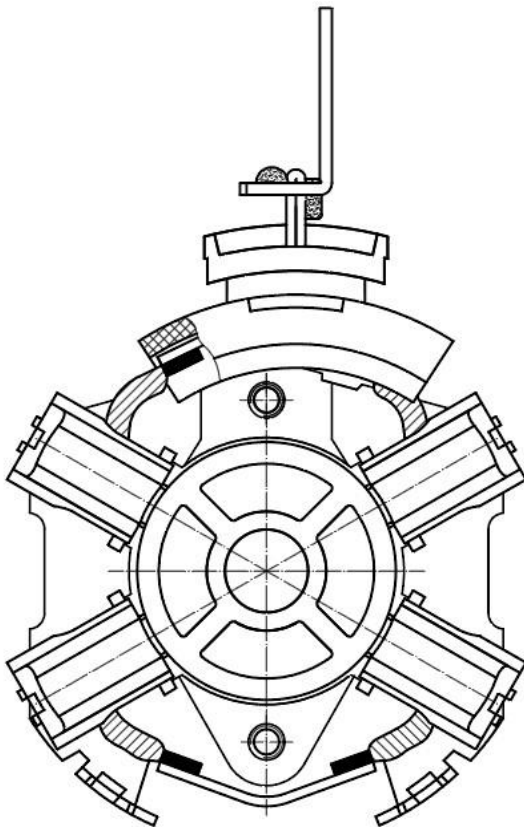

Узел щеточный стартера для автомобилей VAG 100 (90-) 2.3i/Mercedes-Benz C W202 (93-) 1.8i

ОЕМ: 0001518714, 0001519814, 0001519914, 0011511214, 035911209D, 035911209E, 078911209, 1004336125, 1004336130, 1004336132, 1004336146, 1004336162, 1004336300, 1004336318, 1004336374, 1004336403, 1004336411, 1004336418, 1004336419, 1004336423, 1004336424, 1004

Артикул: VBS 1806

Применяемость: ALFA ROMEO: 90 (162_), 75 (162_), SPIDER (115_)

AUDI: 80 B4 Avant (8C5), 100 C4 Saloon (4A2), 100 C3 Saloon (443, 444), 100 C4 Avant (4A5), CABRIOLET B3 (8G7), 80 B2 Saloon (811, 813, 814, 819, 853), 100 C3 Avant (445, 446), 200 C3 Saloon (447, 448), 200 C3 Avant (447, 448), QUATTRO (85), 90 B3 (893, 894, 8A2), A6 C4 Avant (4A5), A6 C4 (4A2), COUPE B3 (89, 8B3), 90 B2 (813, 814, 853), COUPE B2 (81, 855, 856)

DAEWOO: KORANDO Cabrio (KJ)

FIAT: TEMPRA S.W. (159_), TIPO (160_), TEMPRA (159_)

FORD: TRANSIT Platform/Chassis (T_ _), TRANSIT Van (V_ _), TRANSIT Bus (T_ _), TRANSIT Van (E_ _), TRANSIT Van (T_ _), TRANSIT Platform/Chassis (E_ _), TRANSIT Bus (E_ _), TRANSIT Platform/Chassis (V_ _)

LANCIA: DEDRA (835_), DEDRA SW (835_), DELTA II (836_)

MERCEDES-BENZ: 190 (W201), C-CLASS (W202), 124 T-Model (S124), T1 Van (B602), T1 Platform/Chassis (B602), SLK (R170), 124 Saloon (W124), E-CLASS (W210), C-CLASS T-Model (S202), 124 Coupe (C124)

SSANGYONG: KORANDO (KJ)

VW: PASSAT B3/B4 Variant (3A5, 35I), PASSAT B3/B4 (3A2, 35I), PASSAT B2 (32B), PASSAT B2 Variant (33B), SANTANA (32B), PASSAT B2 Saloon (32B)

Розничная цена ..... **735 P**