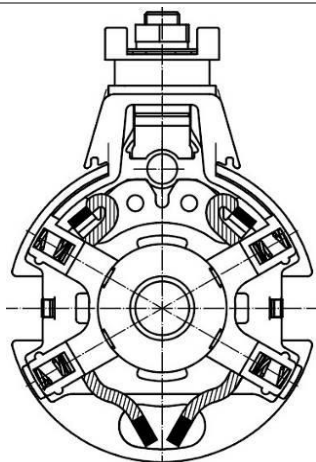

Тел.: (812) 336-23-93

www.startvolt.com

Почтовый адрес: 192102, г. Санкт-Петербург, а/я 210

Факт. адрес: 196627, г. Санкт-Петербург, Московское шоссе, д. 177, к. 2

10
ЛЕТ НА РЫНКЕ
АВТОЭЛЕКТРИКИ

**START
VOLT**

Узел щеточный стартера для автомобилей Honda CR-V (12-)/Crosstour (12-) 2.4i

ОЕМ: 31210-RBJ-J02

Артикул: VBS 2303

Применяемость: HONDA: CR-V IV (RM_), CROSSTOUR I, INSIGHT (ZE_)

Розничная цена ..... 1490 P