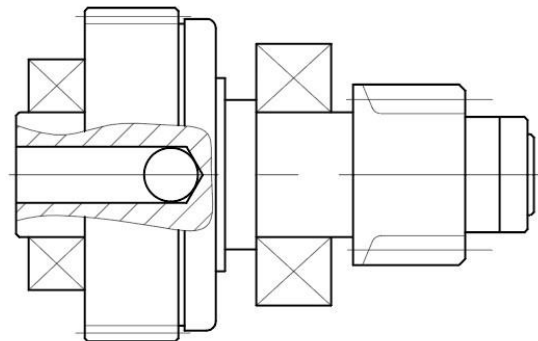

Привод стартера (бендикс) для автомобилей Toyota Land Cruiser 100 (98-) 4.7i

ОЕМ: 0283006990, 0283007170, 0283007940, 0283007980, 0283007990, 0283008350, 2801150060, 2801176070, 31204PM3J010M, 8943772520, 8971486870

Артикул: VCS 1908

Применяемость: HONDA: CIVIC V Saloon (EG, EH), JAZZ I (AA), CIVIC IV Saloon (ED)

LEXUS: GS (_S16_), GS (JZS147_)

TOYOTA: COROLLA (_E11_), COROLLA Compact (_E9_), HIACE IV Bus (_H1_), PASEO Coupe (_L5_) | CYNOS, COROLLA Estate (_E10_), SPRINTER CARIB Estate (_E9_), LAND CRUISER 90 (_J9_), YARIS (_P1_) | ECHO, HIACE III Van (_H5_, _H6_, _H7_, _H8_, _H9_), 4 RUNNER III (_N18_), PREVIA I (_R1_, _R2_), CELICA Coupe (_T18_), COROLLA (_E10_), CARINA V (_T17_), CARINA V Estate (_T17_), CALDINA Estate (_T21_), COROLLA Liftback (_E9_), SPRINTER CARIB Estate (AE11_), COROLLA (_E9_), COROLLA Compact (_E10_), CELICA Coupe (_T23_), HIACE IV Van (_H1_, _H2_), HILUX VI Pickup (_N1_), HIACE / COMMUTER V Bus (TRH2_, KDH2_, LH2_, GDH2_), HIACE IV Bus (_H1_, _H2_), YARIS VERSO (_P2_), SUPRA (_A8_), CALDINA Estate (_T19_), LAND CRUISER 100 (_J1_), COROLLA Liftback (_E10_), CARINA V Saloon (_T17_), CELICA Coupe (_T20_), COROLLA Station Wagon (_E9_), CARIBE Estate, COROLLA Estate (_E11_)

Розничная цена ..... **2125 P**