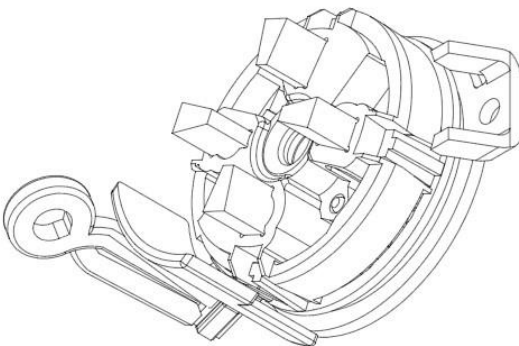

Узел щеточный стартера для автомобилей Ford Focus II (04-) 1.4i/1.6i/Focus III (10-) 1.6Ti

ОЕМ: 194404, 195253, 594651, 77362734

Артикул: VBS 1402

Применяемость: DACIA: LOGAN (LS_), SANDERO

FORD: FOCUS II Convertible, FOCUS C-MAX (DM2), GRAND C-MAX (DXA/CB7, DXA/CEU), FOCUS III, FOCUS II Saloon (DB_, FCH, DH), KA+ III (UK, FK), MONDEO IV (BA7), B-MAX (JK), FIESTA V (JH_, JD_), MONDEO IV Saloon (BA7), FOCUS III Turnier, FIESTA VI (CB1, CCN), C-MAX (DM2), FOCUS II (DA_, HCP, DP), FUSION (JU_), FOCUS III Saloon, FIESTA VI Van, FOCUS II Turnier (DA_, FFS, DS), MONDEO IV Turnier (BA7), C-MAX II (DXA/CB7, DXA/CEU)

VOLVO: S40 II (544), V50 (545), C30 (533)

Розничная цена ..... **1405 Р**