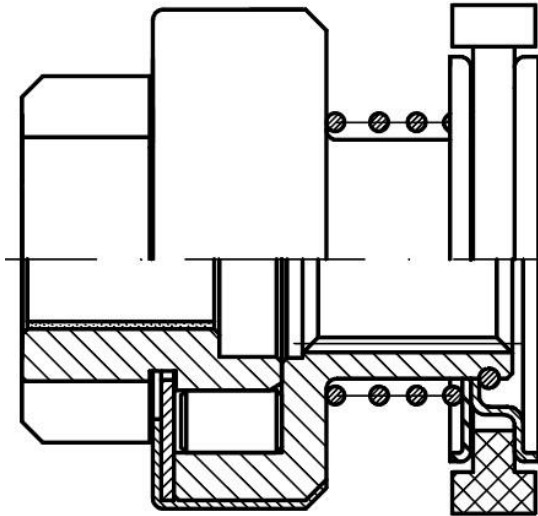

Привод стартера (бендикс) для автомобилей Toyota Corolla E120 (01-) 1.6i/Wish XE10 (03-) 1.8i

ОЕМ: 1006209695, 28011-0D030, 28011-0D101, F000AL1432, F000AL1690

Артикул: VCS 1904

Применяемость: TOYOTA: CELICA Coupe (_T23_), COROLLA (_E12_) | COROLLA / ALLEX, COROLLA (_E11_), RAV 4 II (_A2_), COROLLA Liftback (_E11_), MR2 III (ZZW3_), COROLLA Estate (_E12_), ISIS (_M1_), AURIS (_E15_), WISH MPV (_E1_), PREMIO (_T24_), AVENSIS (_T22_), OPA (ZCT1_, ACT1_), COROLLA Verso (_E12_), COROLLA Saloon (_E12_), COROLLA Compact (_E11_), CALDINA Estate (_T24_), COROLLA Estate (_E11_)

Розничная цена ..... **995 P**