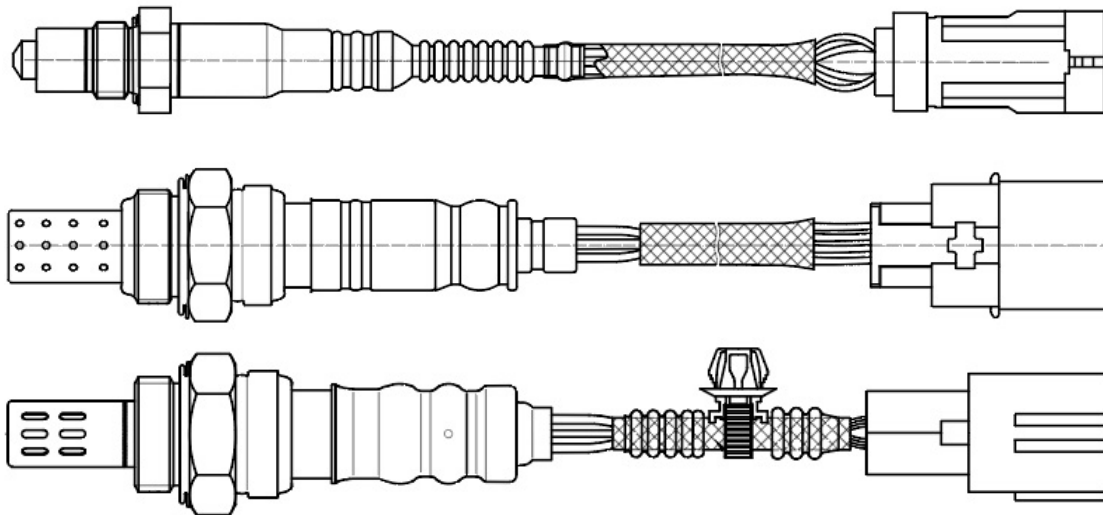

г. Санкт-Петербург

08.06.23

Уважаемые Партнеры!

Рады сообщить, что с 8 июня 2023 года STARTVOLT начинает поставки 15 новых датчиков кислорода для популярных автомобилей российского рынка:

- Audi Q3 (11-)
- Chevrolet Aveo (02-)
- Chevrolet Spark (09-)
- Honda Civic (05-)
- KIA Cerato (12-)
- Mitsubishi Outlander XL (06-)
- Renault Logan (09-)
- Renault Sandero (09-)
- Skoda Karoq (17-)
- Skoda Octavia A7 (13-)
- Haval F7 (18-)
- Haval F7x (19-)
- Haval H9 (15-)
- Toyota Auris (06-)
- Toyota Avensis (03-)
- Toyota Avensis (03-)
- Toyota Camry (01-)
- Toyota Corolla (00-)
- Volkswagen Tiguan (08-)

Примечание: несколько из этих датчиков являются потенциальными хитами продаж и рекомендованы к безотлагательному заведению в ассортимент, поскольку применяются для популярного в России класса автомобилей.

Уникальные преимущества датчиков кислорода (лямбда-зондов) STARTVOLT

- Кроме индивидуальной картонной коробки, в комплект кислородных датчиков STARTVOLT входит защитный колпак и защитная упаковка, а также резьба смазана специальной смазкой, что гарантирует сохранность и корректную работу лямбда-зондов после установки.
- Изготовление кислородных датчиков STARTVOLT происходит на полностью автоматической сборочной линии, что является залогом высокой надёжности продукции.
- Все датчики кислорода STARTVOLT проходят пооперационный контроль качества.
- Расширенная гарантия – 2 года!