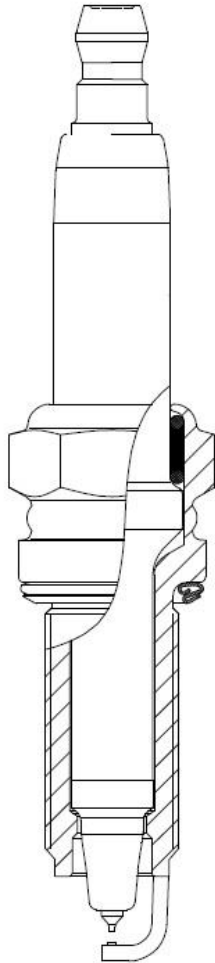

Свеча зажигания для автомобилей Hyundai Sonata (14-)/Kia Optima (15-) 2.0GDI Ir+Pt

ОЕМ: SILZKR8E9G, 18849-09085, 18846-08060, 18849-08072, 90048-51198, 92422

Артикул: VSP 0813

Применяемость: HYUNDAI: SONATA VII (LF), VELOSTER (FS)

KIA: CEE'D (JD), OPTIMA (JF), OPTIMA Sportswagon (JF), PRO CEE'D (JD), SELTOS (SP2, SP2I)

MERCEDES-BENZ: C-CLASS (W203), C-CLASS (W204), C-CLASS Coupe (CL203), C-CLASS T-Model (S203), C-CLASS T-Model (S204), CLC-CLASS (CL203), CLK (C209), CLK Convertible (A209), CLS (C219), E-CLASS (W211), E-CLASS (W212), E-CLASS Convertible (A207), E-CLASS Coupe (C207), E-CLASS T-Model (S211), E-CLASS T-Model (S212), GLK-CLASS (X204), M-CLASS (W164), R-CLASS (W251, V251), S-CLASS (W221), SL (R230), SLK (R171), SPRINTER 3,5-t Bus (B906), SPRINTER 3,5-t Platform/Chassis (B906), SPRINTER 3-t Bus (B906), SPRINTER 3-t Platform/Chassis (B906), SPRINTER 3-t Van (B906), SPRINTER 4,6-t Platform/Chassis (B906), SPRINTER 4,6-t Van (B906), SPRINTER 5-t Platform/Chassis (B906), SPRINTER 5-t Van (B906), VIANO (W639), VITO / MIXTO Van (W639), VITO Bus (W639)

SMART: CABRIO (450), CITY-COUPÉ (450), CROSSBLADE (450), FORTWO Cabrio (450), FORTWO Cabrio (451), FORTWO Coupe (450), FORTWO Coupe (451), ROADSTER (452), ROADSTER Coupe (452)

Розничная цена ..... **880 Р**

Свеча зажигания для автомобилей Kia Rio (17-)/Hyundai Solaris II (17-) 1.4i Ir+Pt

ОЕМ: VXUH20I, 97098, -SILKR6C10E, 18844-10060

Артикул: VSP 0806

Применяемость: HYUNDAI: ACCENT V Saloon (HC) | SOLARIS, SOLARIS Saloon (HCR) | ACCENT, i20 ACTIVE (IB, GB), i20 II (GB, IB), i20 II Coupe (GB), i30 (PDE, PD, PDEN), i30 Coupe

KIA: CEE'D (JD), CEE'D Sportswagon (JD), CEED Sportswagon (CD), Ceed (CD), PICANTO II (TA), PICANTO III (JA), PRO CEE'D (JD), RIO III (UB), RIO III Saloon (UB), RIO IV (YB, SC, FB), RIO IV Saloon (SC, FB)

Розничная цена ..... **860 Р**