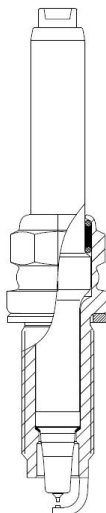

Тел.: (812) 336-23-93

www.startvolt.com

Почтовый адрес: 192102, г. Санкт-Петербург, а/я 210

Факт. адрес: 196627, г. Санкт-Петербург, Московское шоссе, д. 177, к. 2

10 ЛЕТ НА РЫНКЕ
АВТОЭЛЕКТРИКИ

**START
VOLT**

**Свеча зажигания для автомобилей Mercedes-Benz E W213 (19-)
/GLC X253 (19-) 2.0T Ir+Pt**

ОЕМ: 97566, -SILZKFR8F7S, A0001590500, 0001590500

Артикул: VSP 1512

Применяемость: MERCEDES-BENZ: A-CLASS (W177), A-CLASS Saloon (V177), B-CLASS Sports Tourer (W247), C-CLASS (W205), C-CLASS Convertible (A205), C-CLASS Coupe (C205), C-CLASS T-Model (S205), CLA (C118), CLA Shooting Brake (X118), CLS (C218), CLS (C257), CLS Shooting Brake (X218), E-CLASS (W213), E-CLASS All-Terrain (S213), E-CLASS Convertible (A238), E-CLASS Coupe (C238), E-CLASS T-Model (S213), GLA (H247), GLB (X247), GLC (X253), GLC Coupe (C253), GLS (X166), S-CLASS Coupe (C217), SL (R231)

Розничная цена ..... **1400 P**