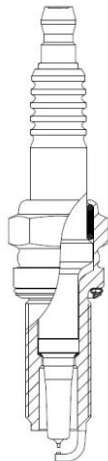

Свеча зажигания для автомобилей Kia Rio (17-)/Hyundai Solaris II (17-) 1.4i Ir+Pt

ОЕМ: VXUH20I, 97098, -SILKR6C10E, 18844-10060

Артикул: VSP 0806

Применяемость: HYUNDAI: ACCENT V Saloon (HC) | SOLARIS, SOLARIS Saloon (HCR) | ACCENT, i20 ACTIVE (IB, GB), i20 II (GB, IB), i20 II Coupe (GB), i30 (PDE, PD, PDEN), i30 Coupe

KIA: CEE'D (JD), CEE'D Sportswagon (JD), CEED Sportswagon (CD), Ceed (CD), PICANTO II (TA), PICANTO III (JA), PRO CEE'D (JD), RIO III (UB), RIO III Saloon (UB), RIO IV (YB, SC, FB), RIO IV Saloon (SC, FB)

Розничная цена ..... **860 Р**