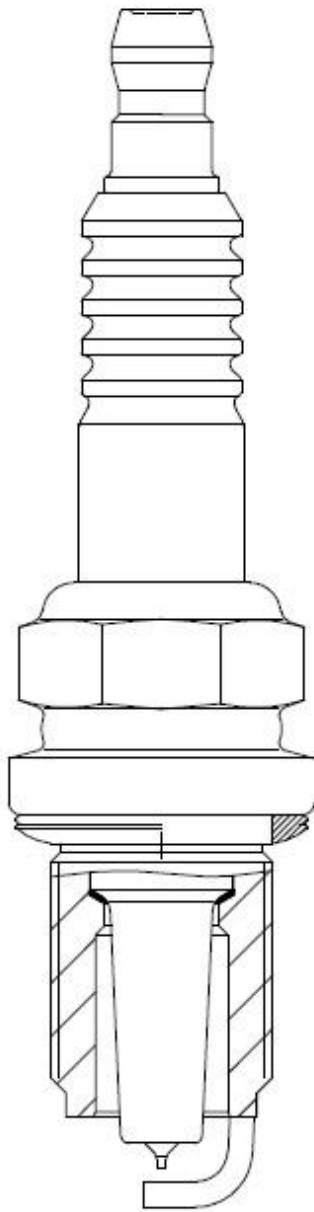

Свеча зажигания для автомобилей Mercedes-Benz E W210 (95-) 2.0i/2.3i Ir

ОЕМ: IQ16, 5958780, 9136276, BCPR5EIX, -5664, 5688

Артикул: VSP 1513

Применяемость: CITROEN: AX (ZA-_), BX (XB-_), BX Break (XB-_), C15 Box Body/MPV (VD-_), EVASION MPV (22, U6), XANTIA (X1-, X2-), XANTIA Break (X1-, X2-), XM (Y3), XM Break (Y3), ZX (N2), ZX Break (N2)

DAEWOO: MUSSO (FJ), REXTON (GAB-)

MERCEDES-BENZ: C-CLASS (W202), E-CLASS (W210), E-CLASS T-Model (S210), G-CLASS (W463)

PEUGEOT: 106 I (1A, 1C), 205 I (741A/C), 205 I Convertible (741B, 20D), 205 II (20A/C), 305 II (581M), 305 II Break (581E), 306 (7B, N3, N5), 306 Convertible (7D, N3, N5), 306 Hatchback (7A, 7C, N3, N5), 309 I (10C, 10A), 309 II (3C, 3A), 405 I (15B), 405 I Break (15E), 405 II (4B), 405 II Break (4E), 605 (6B), 806 (221)

RENAULT: 19 I (B/C53-), 19 I Hatchback Van (S53-), 19 II Chamade (L53-), CLIO I (B/C57-, 5/357-), MEGANE I (BA0/1-), MEGANE I Cabriolet (EA0/1-), MEGANE I Classic (LA0/1-), MEGANE I Coach (DA0/1-), MEGANE I Grandtour (KA0/1-), MEGANE Scenic (JA0/1-), RAPID Box Body/MPV (F40-, G40-)

SAAB: 9-3 (YS3D), 9-3 Cabriolet (YS3D), 900 I (AC4, AM4), 900 I Combi Coupe, 900 I Convertible, 900 II, 900 II Convertible, 900 II Coupe, 9000, 9000 Hatchback

SKODA: FAVORIT (781), FAVORIT Forman (785), FELICIA I (6U1), FELICIA I Estate (6U5), FELICIA I Pickup (6UF, 6U7), FELICIA II (6U1)

SSANGYONG: KORANDO (KJ), KORANDO Cabrio (KJ), KYRON, MUSSO (FJ), REXTON / REXTON II (GAB-), RODIUS I

TOYOTA: CARINA V (_T17-), CARINA V Estate (_T17-), CARINA V Saloon (_T17-), CELICA Coupe (_T18-), COROLLA (_E9-), COROLLA Compact (_E9-), COROLLA Liftback (_E10-), COROLLA Liftback (_E9-), COROLLA Station Wagon (_E9-)

Розничная цена ..... **585 Р**

Свеча зажигания для автомобилей Toyota Land Cruiser Prado J150 (09-)/Fortuner (15-) 2.7i Ir+Ir

ОЕМ: FK20HR-A8, 90919-01287

Артикул: VSP 1918

Применяемость: TOYOTA: FORTUNER (_N15-, _N16-), FORTUNER (_N5-, _N6-), LAND CRUISER PRADO (_J15-)

Розничная цена ..... **990 Р**