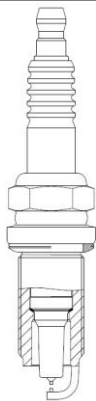

Свеча зажигания для автомобилей Toyota Land Cruiser Prado J150 (09-)/Fortuner (15-) 2.7i Ir+Ir

ОЕМ: FK20HR-A8, 90919-01287

Артикул: VSP 1918

Применяемость: TOYOTA: FORTUNER (_N15-, _N16-), FORTUNER (_N5-, _N6-), LAND CRUISER PRADO (_J15-)

Розничная цена ..... **990 Р**