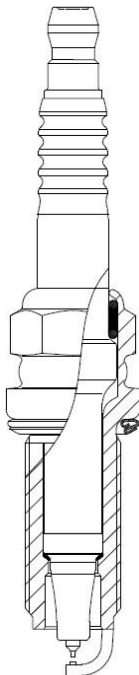

Свеча зажигания для а/м Nissan Qashqai J11 (13-) 1.2DIG-T Ir+Pt (VSP 1420)

ОЕМ: 224012047R, 22401-00Q0K, 90061, ILKAR7F7G

Артикул: VSP 1420

Применяемость: DACIA: DOKKER Express Box Body/MPV, DOKKER MPV (KE_), DUSTER (HM_), DUSTER (HS_), DUSTER SUV Van, LODGY (JS_), LOGAN II, LOGAN MCV II, SANDERO II

NISSAN: JUKE (F15), MICRA V (K14), PULSAR Hatchback (C13) | TIIDA, QASHQAI II SUV (J11, J11_)

RENAULT: CAPTUR I (J5_, H5_), CLIO IV (BH_), CLIO IV Grandtour (KH_), CLIO IV Hatchback Van (BH_), GRAND SCENIC III (JZ0/1_), GRAND SCENIC IV (R9_), KADJAR (HA_, HL_), KANGOO / GRAND KANGOO II (KW0/1_), KANGOO Express (FW0/1_), MEGANE III Coupe (DZ0/1_), MEGANE III Grandtour (KZ0/1), MEGANE III Hatchback (BZ0/1_, B3_), MEGANE IV Hatchback (B9A/M/N_), MEGANE IV Saloon, SANDERO/STEPWAY II (B8_), SCENIC III (JZ0/1_)

Розничная цена ..... **935 P**