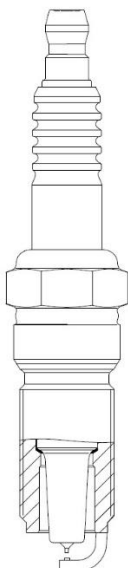

Свеча зажигания для а/м Land Rover Range Rover Evoque (11-) 2.0T Ir+Pt (VSP 1017)

ОЕМ: 30758130, 5100429, 96621, 9A6G12405AA, -ILTR6G8G, ITV22, LR025605

Артикул: VSP 1017

Применяемость: FORD: GALAXY II (WA6), GALAXY MK II VAN (WA6), KUGA II (DM2), MONDEO IV (BA7), MONDEO IV Saloon (BA7), MONDEO IV Turnier (BA7), S-MAX (WA6), S-MAX VAN (WA6)

LAND ROVER: RANGE ROVER EVOQUE (L538)

VOLVO: S60 II (134), S80 II (124), V60 I (155), V70 III (135), XC60 I SUV (156)

Розничная цена ..... **1010 Р**