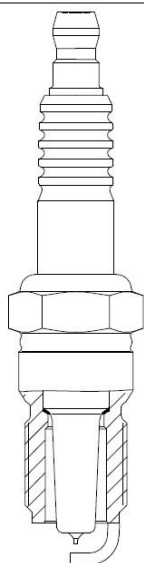

Тел.: (812) 336-23-93

www.startvolt.com

Почтовый адрес: 192102, г. Санкт-Петербург, а/я 210

Факт. адрес: 196627, г. Санкт-Петербург, Московское шоссе, д. 177, к. 2

Свеча зажигания для а/м Mazda 3 BK (03-) 2.0i/6 GG (02-) 1.8i/5 CR19 (05-) 2.0i Ir (VSP 2506)

OEM: 6044, 90813, IT16TT, ITR5F13, L303-18-110, L845-18-110, TR5AI-13

Артикул: VSP 2506

Применяемость: MAZDA: 3 (BK), 3 Saloon (BK), 5 (CR19), 5 (CW), 6 Estate (GH), 6 Hatchback (GG), 6 Hatchback (GH), 6 Saloon (GG), 6 Saloon (GH), 6 Station Wagon (GY), MPV II (LW), MX-5 III (NC)

Розничная цена ..... **625 Р**