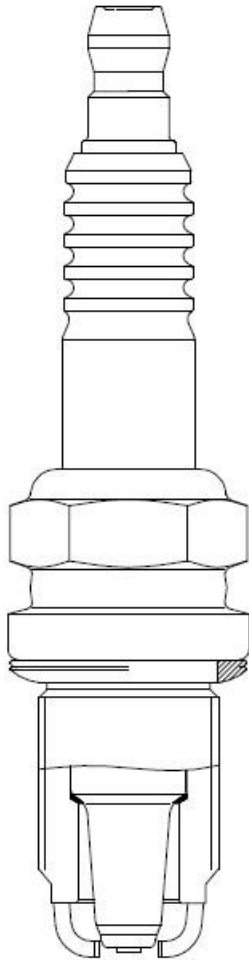

**Свеча зажигания для а/м BMW 3 E46 (98-)/5 E39 (98-)
2.0i/2.5i Pt (VSP 2602)**

ОЕМ: 0030548, 0037607, 0037608, 0141871, 1435955, 1435956, 12120030548, 12120037607, 12120037608, 12121435955, 12121435956, 12129071003, 12120141871, 3199, 9071003, -BKR6EQUP, K20TXR

Артикул: VSP 2602

Применяемость: ALPINA: B10 (E39), B10 Touring (E39), B3 (E46), B3 Convertible (E46), B3 Coupe (E46), B3 Touring (E46), ROADSTER S (E85), ROADSTER V8 (E52)

AUDI: A6 C5 (4B2), A6 C5 Avant (4B5), A8 D2 (4D2, 4D8)

BENTLEY: ARNAGE (RBS_)

BMW: 3 (E46), 3 Compact (E36), 3 Compact (E46), 3 Convertible (E46), 3 Coupe (E46), 3 Touring (E46), 5 (E39), 5 (E60), 5 Touring (E39), 5 Touring (E61), 6 (E63), 6 Convertible (E64), 7 (E38), 7 (E65, E66, E67), 8 (E31), X3 (E83), X5 (E53), Z3 Coupe (E36), Z3 Roadster (E36), Z4 Roadster (E85), Z8 Roadster (E52)

MINI: MINI (R50, R53), MINI Convertible (R52)

MORGAN: AERO 8 Convertible

PORSCHE: 911 (996), 911 Convertible (996), 911 Targa (996), BOXSTER (986), CAYENNE (9PA)

ROLLS-ROYCE: SILVER SERAPH

Розничная цена ..... **870 P**