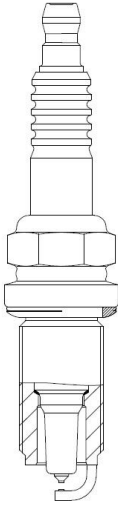

**Свеча зажигания для а/м Nissan X-Trail T30 (01-)
2.0i/2.5i/Almera N16 (02-) 1.5i Pt+Pt (VSP 1415)**

ОЕМ: 22401-5M016, 22401AA580, 7654, IKH20TT, PLFR6A-11

Артикул: VSP 1415

Применяемость: INFINITI: FX, M35

NISSAN: 350Z Coupe (Z33), 350Z Roadster (Z33), ALMERA II (N16), ALMERA II Hatchback (N16), MURANO I (Z50), PATHFINDER III (R51), PATROL GR V Wagon (Y61), PRIMERA (P12), PRIMERA Estate (WP12), PRIMERA Hatchback (P12), X-TRAIL I (T30)

SUBARU: OUTBACK (BE, BH)

Розничная цена ..... **805 Р**