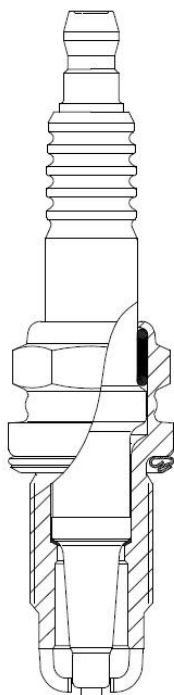

Тел.: (812) 336-23-93

www.startvolt.com

Почтовый адрес: 192102, г. Санкт-Петербург, а/я 210

Факт. адрес: 196627, г. Санкт-Петербург, Московское шоссе, д. 177, к. 2

	<p>Свеча зажигания для а/м Mitsubishi RVR (92-) 2.0i (VSP 1126)</p> <p>ОЕМ: 1212, 18822-08091, 22401-AA010, 22401-N8716, 22401-N8786, 22401-N8789, 22401-N8791, 420545702, 8-94241059-0, 90793-20045, 98079-56144, 999-3406-6911-00, 99934-13685-100, -BP6ES-11, L45PW11, MS851208, MS851028, MS851188, PS100-4, W20E-P11, W20EP-U10, W20EP</p> <p>Артикул: VSP 1126</p> <p>Применяемость: HYUNDAI: H-1 / STAREX Bus (A1), SANTAMO</p> <p>Розничная цена 175 Р</p>
	<p>Свеча зажигания для а/м BMW 1 E81 (07-) 1.6i (VSP 2611)</p> <p>ОЕМ: 0032136, 12120032136, 12127523457, 6002, 7523457, -BKR6EQU, K20TXR</p> <p>Артикул: VSP 2611</p> <p>Применяемость: BMW: 1 (E81), 1 (E87), 3 (E90)</p> <p>Розничная цена 355 Р</p>