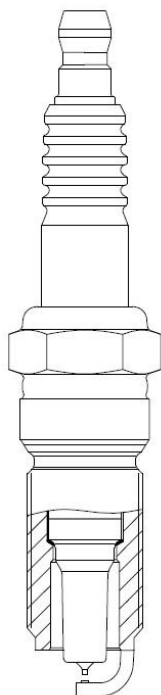

Свеча зажигания для а/м Mazda CX-7 (06-) 2.3T Ir+Pt (VSP 2507)

OEM: 95369, ITV22, L3BD-18-110, L3YD-18-110, -SILTR6A7G

Артикул: VSP 2507

Применяемость: MAZDA: 3 (BL), CX-7 (ER)

Розничная цена ..... **885 Р**