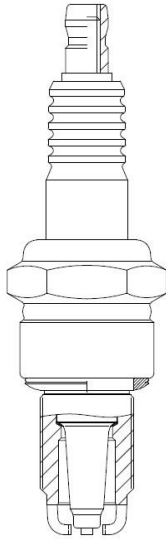

Свеча зажигания для а/м VAG 100 (90-)/80 (91-) 2.3i (VSP 1824)

ОЕМ: 101000038AA, 101000038AB, 101000039AA, 101000039AB, 5685, -BPR5EKU, W16ETR-S

Артикул: VSP 1824

Применяемость: AUDI: 100 C3 Avant (445, 446), 100 C3 Saloon (443, 444), 100 C4 Avant (4A5), 100 C4 Saloon (4A2), 200 C3 Avant (447, 448), 200 C3 Saloon (447, 448), 80 B4 Avant (8C5), 80 B4 Saloon (8C2), 90 B3 (893, 894, 8A2), A6 C4 (4A2), A6 C4 Avant (4A5), CABRIOLET B3 (8G7), COUPE B2 (81, 855, 856), COUPE B3 (89, 8B3)

Розничная цена ..... **260 P**