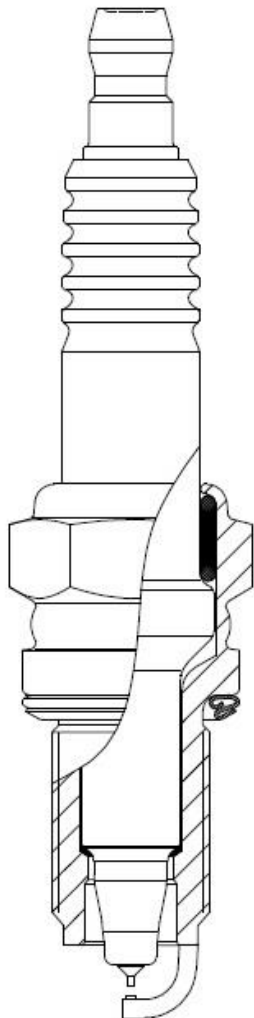

Свеча зажигания для а/м Fiat Linea (07-) 1.4T Ir+Pt (VSP 1604)

OEM: 0000055249868, 55210685, 552106850, 55249868, 552498680, 68238112AA, 93311, -IKR9J8, IXU27

Артикул: VSP 1604

Применяемость: ABARTH: 500 / 595 / 695, 500C / 595C / 695C, GRANDE PUNTO, PUNTO, PUNTO EVO

ALFA ROMEO: GIULIETTA (940_), GIULIETTA Hatchback Van (940_), MITO (955_)

FIAT: 500L (351_, 352_), 500X (334_), BRAVO II (198_), DOBLO Bus (263_), DOBLO Cargo (263_), DOBLO Platform/Chassis (263_), GRANDE PUNTO (199_), LINEA (323_, 110_), PUNTO (199_), PUNTO EVO (199_), TIPO Estate (356_, 357_), TIPO Hatchback (356_, 357_), TIPO Saloon (356_, 357_)

JEEP: COMPASS (MP, M6, MV, M7), RENEGADE SUV (BU, B1, BV), RENEGADE VAN (BU, B1)

LANCIA: DELTA III (844_)

OPEL: COMBO Box Body/MPV (X12), COMBO Tour (X12)

Розничная цена ..... **995 P**