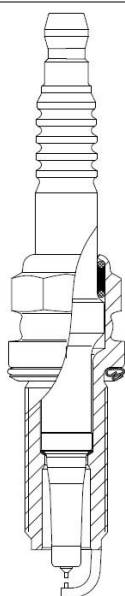

**Свеча зажигания для а/м Toyota Rav 4 (18-)/Lexus ES
(18-) 2.5i Ir+Ir (VSP 1915)**

ОЕМ: 90919-01289, 90919-01301, 96210, DILKAR6T8, FC16HR-Q8

Артикул: VSP 1915

Применяемость: LEXUS: ES (_Z10_, _A10_, _H10_), UX (_AA1_, _AH1_, _MA1_)

TOYOTA: AYGO (_B4_), C-HR (_X1_), CAMRY (_V7_, _VA7_, _VH7_), COROLLA Estate (_E21_), COROLLA Hatchback (_E21_, _EA1_, _EH1_), HIGHLANDER (GSU7_, AXUH7_, TXUA7_), RAV 4 V (_A5_, _H5_), RAV 4 V VAN (_A5_, _H5_), YARIS (_P13_), YARIS (_P21_, _PA1_, _PH1_), YARIS CROSS (MXP_), YARIS Hatchback Van (_P13_)

Розничная цена ..... **1365 Р**