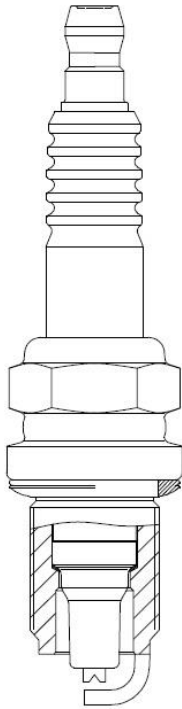

Свеча зажигания для а/м Nissan Primera P11 (96-)/Almera N15 (95-) 1.4i/1.6i (VSP 1423)

ОЕМ: 22401-1N517, 22401-20J07, 6097, 8670058, 8-9701-2931-0, 90048-51161, 90048-51161-000, 98079-5785C, BKR7E, BP5118110, K22PR-U

Артикул: VSP 1423

Применяемость: JAGUAR: XJ (X300, X330)

LOTUS: EXIGE (SCC_)

NISSAN: 100NX (B13), ALMERA I (N15), ALMERA I Hatchback (N15), PRIMERA (P10), PRIMERA (P11), PRIMERA Hatchback (P10), PRIMERA Hatchback (P11), PRIMERA Traveller (W10), PRIMERA Traveller (WP11), SERENA (C23), SERENA VAN (C23), SUNNY III (N14), SUNNY III Estate Van (Y10), SUNNY III Hatchback (N14), SUNNY III Liftback (N14), SUNNY III Traveller (Y10), VANETTE CARGO Bus (HC 23), VANETTE CARGO Van (HC 23)

ROVER: 100 / METRO Hatchback (XP)

VOLVO: 850 (854), 850 Estate (855)

Розничная цена ..... **260 P**