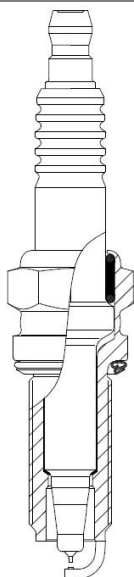

Свеча зажигания для а/м Mitsubishi Outlander II (06-)/Pajero Sport II (08-) 3.0i Ir+Pr (VSP 1113)

ОЕМ: 1822A011, 1989, -ILKR7B8, S43, SXU22HDR8

Артикул: VSP 1113

Применяемость: MITSUBISHI: OUTLANDER II (CW_W), PAJERO SPORT II (KH_, KG_)

Розничная цена ..... **870 Р**