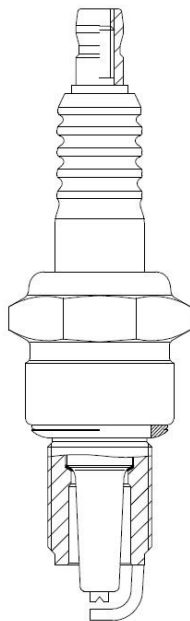

**Свеча зажигания для а/м BMW 5 E34 (87-) 2.0i/2.5i/7 E32
(87-) 3.0i (VSP 2613)**

ОЕМ: 09482-00362, 09482-00452, 1A08-18-110, 5839, 98079-5585V, 98079-5587V, D15, J16CR-U, ZGR5A

Артикул: VSP 2613

Применяемость: BERTONE: FREECLIMBER

BMW: 3 (E30), 3 Convertible (E30), 3 Touring (E30), 5 (E28), 5 (E34), 6 (E24), 7 (E23), 7 (E32), Z1 Roadster

Розничная цена ..... **275 P**