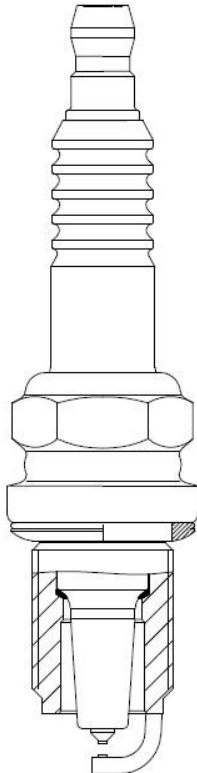

Свеча зажигания для а/м Subaru Legacy BG (96-) 2.5T Pt+Pt (VSP 2207)

ОЕМ: 22401-27N16, 22401-27N66, 22401AA370, 4014, 5-8610-3386-0, 90048-51117-000, 90048-51118-000, 90098-70070, MD322771, MS851332, MS851473, P28, -PFR6B-11, PK20PR11

Артикул: VSP 2207

Применяемость: CHRYSLER: STRATUS (JA), STRATUS Convertible (JX)

FORD: SCORPIO II (GFR, GGR), SCORPIO II Turnier (GNR, GGR), TRANSIT Bus (FD_ , FB_ , FS_ , FZ_ , FC_), TRANSIT Platform/Chassis (FM_ , FN_), TRANSIT Van (FA_)

INFINITI: M30 Convertible, M30 Coupe

ISUZU: TROOPER III

MITSUBISHI: GALANT VIII (EA_)

NISSAN: 300ZX (Z32) | FAIRLADY Z

SUBARU: LEGACY II (BD), LEGACY II Estate (BG)

Розничная цена ..... **805 P**