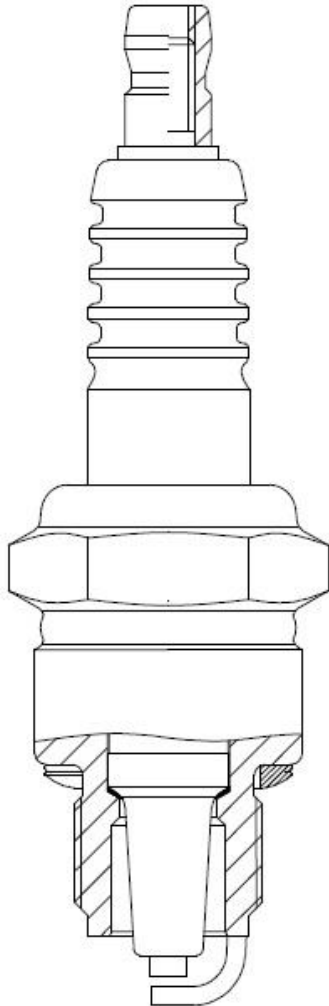

**Свеча зажигания для а/м Opel Frontera A (92-)
2.4i/Rekord E (77-) 2.0i (VSP 2107)**

ОЕМ: 09482-00141, 09482-00229, 09482-00281, 09482-00302-111, 09482-00306, 09482-00530, 09482-69001, 12647-67710, 12647-6771-1, 7022, 7355.92, 813423, 90239569, 94700-00198, 94701-00198, 94703-00198, 98076-56717, 98076-56729, 98076-56747, 98076-56756, 99906-850

Артикул: VSP 2107

Применяемость: ARO: 240-244

BEDFORD: BLITZ

DACIA: 1304 Pickup, 1410 Estate, 1410 Saloon, NOVA

FORD: TAUNUS 15M II (21G), TAUNUS 15M II (22G), TAUNUS 15M II Turnier (25G)

OPEL: ADMIRAL B, ASCONA A (81_, 86_, 87_, 88_), ASCONA A Voyage (84_, 89_), ASCONA B (81_, 86_, 87_, 88_), ASCONA C (J82), COMMODORE B Coupe, COMMODORE C (14_, 19_), COMMODORE C Estate (61), CORSA A Hatchback (S83), CORSA A Hatchback Van (S83), CORSA A TR (S83), FRONTERA A (U92), KADETT A, KADETT A Coupe, KADETT A Estate, KADETT B, KADETT B Coupe, KADETT B Estate, KADETT C, KADETT C City, KADETT C Coupe, KADETT C Estate, KADETT D (31_-34_, 41_-44_), KADETT D Estate (35_, 36_, 45_, 46_), KADETT E (T85), KADETT E Estate (T85), KADETT E Estate Van (T85), KADETT E Hatchback (T85), MANTA B (58_, 59_), MANTA B CC (53_, 55_), MONZA A (22_), OMEGA A (V87), OMEGA A Estate (V87), REKORD C, REKORD C Coupe, REKORD C Estate, REKORD D, REKORD E (17_, 11_, 14_, 16_, 18_, 19_), REKORD E Estate (61_, 66_, 67_), SENATOR A (29_), SENATOR B (V88)

Розничная цена ..... **240 Р**