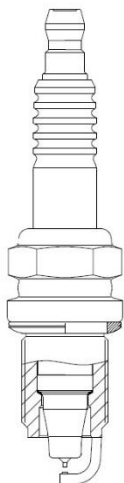

Свеча зажигания для а/м Mitsubishi Carisma (97-)/Pajero Pinin I (01-) 1.8i Ir+Pt (VSP 1118)

ОЕМ: 271239, 3116, -IZFR6B, MD336367, MD360019, VKB20

Артикул: VSP 1118

Применяемость: MITSUBISHI: CARISMA (DA_), CARISMA Saloon (DA_), PAJERO PININ I (H6_W, H7_W), SPACE STAR MPV (DG_A)

VOLVO: S40 I (644), V40 Estate (645)

Розничная цена ..... **835 Р**