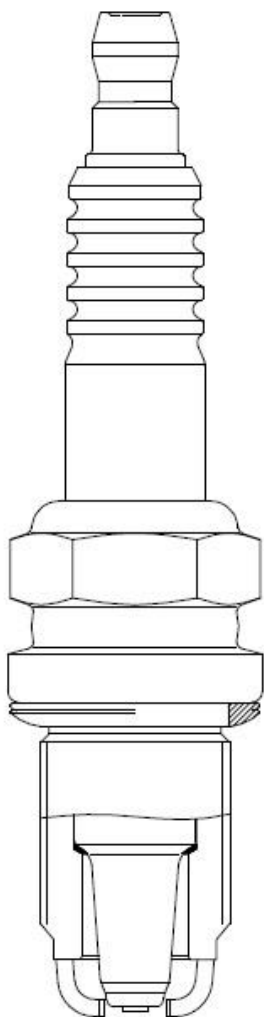

**Свечи зажигания для а/м BMW 3 E46 (98-)/5 E39 (98-)
2.0i/2.5i (кмпл. 4шт) (VSP 0030)**

ОЕМ: 0030548, 0037607, 0037608, 0141871, 1435955, 1435956, 12120030548, 12120037607, 12120037608, 12121435955, 12121435956, 12129071003, 12120141871, 6343, 9071003, -BKR6EQUP

Артикул: VSP 0030

Применяемость: ALPINA: B10 (E39), B10 Touring (E39), B12 (E38), B3 (E46), B3 Convertible (E46), B3 Coupe (E46), B3 Touring (E46), ROADSTER S (E85), ROADSTER V8 (E52)

AUDI: A6 C5 (4B2), A6 C5 Avant (4B5), A8 D2 (4D2, 4D8)

BENTLEY: ARNAGE (RBS_)

BMW: 3 (E46), 3 Compact (E36), 3 Compact (E46), 3 Convertible (E46), 3 Coupe (E46), 3 Touring (E46), 5 (E39), 5 (E60), 5 Touring (E39), 5 Touring (E61), 6 (E63), 6 Convertible (E64), 7 (E38), 7 (E65, E66, E67), 8 (E31), X3 (E83), X5 (E53), Z3 Coupe (E36), Z3 Roadster (E36), Z4 Roadster (E85), Z8 Roadster (E52)

LAND ROVER: RANGE ROVER III (L322)

MINI: MINI (R50, R53), MINI Convertible (R52)

MORGAN: AERO 8 Convertible

PORSCHE: 911 (996), 911 Convertible (996), 911 Targa (996), BOXSTER (986), CAYENNE (9PA)

ROLLS-ROYCE: PHANTOM VII (RR1), PHANTOM VII Coupe (RR3), PHANTOM VII Drophead Coupe (RR2), SILVER SERAPH

Розничная цена ..... **3230 Р**