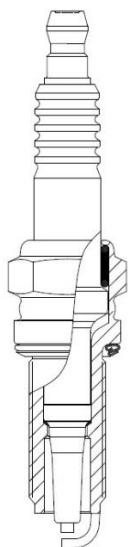

Тел.: (812) 336-23-93

www.startvolt.com

Почтовый адрес: 192102, г. Санкт-Петербург, а/я 210

Факт. адрес: 196627, г. Санкт-Петербург, Московское шоссе, д. 177, к. 2

Свеча зажигания для а/м Kia Picanto (11-) 1.0i/1.2i (VSP 0819)

ОЕМ: 18843-10062, 96569, -LKR6D-10E, XUH20TTi

Артикул: VSP 0819

Применяемость: HYUNDAI: ACCENT IV Saloon (RB) | ACCENT i25 | SOLARIS, i10 I (PA)

KIA: PICANTO II (TA), RIO III (UB), RIO III Saloon (UB)

Розничная цена ..... **285 Р**