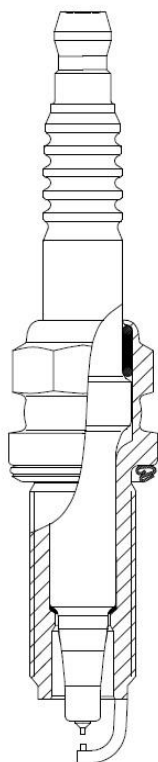

Тел.: (812) 336-23-93

www.startvolt.com

Почтовый адрес: 192102, г. Санкт-Петербург, а/я 210

Факт. адрес: 196627, г. Санкт-Петербург, Московское шоссе, д. 177, к. 2

	<p>Свеча зажигания для а/м Mitsubishi RVR (92-) 2.0i (VSP 1126)</p> <p>ОЕМ: 1212, 18822-08091, 22401-AA010, 22401-N8716, 22401-N8786, 22401-N8789, 22401-N8791, 420545702, 8-94241059-0, 90793-20045, 98079-56144, 999-3406-6911-00, 99934-13685-100, -BP6ES-11, L45PW11, MS851208, MS851028, MS851188, PS100-4, W20E-P11, W20EP-U10, W20EP</p> <p>Артикул: VSP 1126</p> <p>Применяемость: HYUNDAI: H-1 / STAREX Bus (A1), SANTAMO</p> <p>Розничная цена 175 Р</p>
	<p>Свеча зажигания для а/м BMW 1 E81 (07-) 1.6i (VSP 2611)</p> <p>ОЕМ: 0032136, 12120032136, 12127523457, 6002, 7523457, -BKR6EQU, K20TXR</p> <p>Артикул: VSP 2611</p> <p>Применяемость: BMW: 1 (E81), 1 (E87), 3 (E90)</p> <p>Розничная цена 355 Р</p>

Свеча зажигания для а/м Mitsubishi Outlander (03-) 2.4i (VSP 1106)

ОЕМ: 6503, -BKR5EKUD, MD372421, VKA16

Артикул: VSP 1106

Применяемость: MITSUBISHI: OUTLANDER I (CU_W) | AIRTREK

Розничная цена **275 Р**

Свеча зажигания для а/м Infiniti QX70 (14-)/G (08-)/M (10-) 3.7i Ir+Ir (VSP 1419)